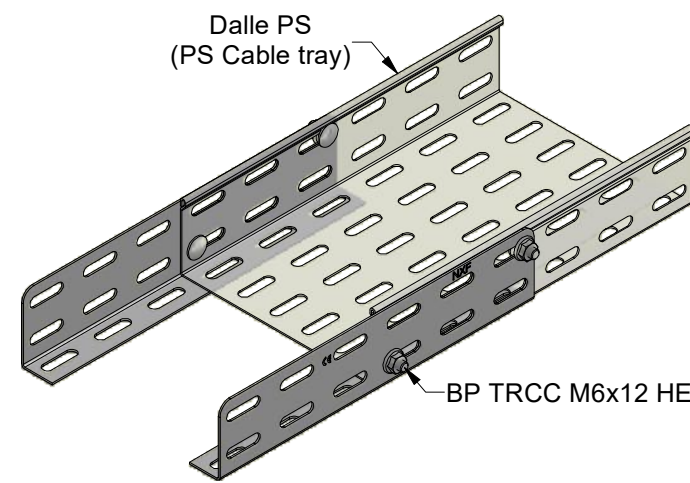

Dalle BS
(BS Cable tray)

Dalle PS
(PS Cable tray)

BP TRCC M6x12 HE

BP TRCC M6x12 HE

Dalle BD
(BD Cable tray)

BP TRCC M6x12 HE

Description	Code	Masse/Weight Kg/p	Ep./Th. mm	H mm
EC 48 GC	436002	0,140	1,20	50

HDG : Hot dip galvanised according to ISO 1461.

GC : Tôle d'acier galvanisé à chaud après fabrication suivant NF EN ISO 1461

ECLISSE CORNIERE EC 48 GC
EC FLANGED COUPLER 48 HDG

ASSISTANCE TECHNIQUE
+33 (0)1 55 95 92 17
pole.technique@niedax.fr