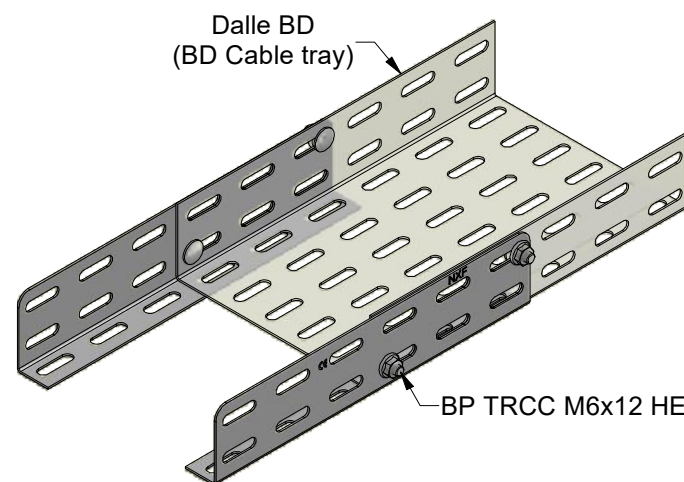

Dalle BS
(BS Cable tray)

Dalle PS
(PS Cable tray)

BP TRCC M6x12 HE

BP TRCC M6x12 HE

Dalle BD
(BD Cable tray)

BP TRCC M6x12 HE

Description	Code	Masse/Weight Kg/p	Ep./Th. mm	H mm
EC 48 GC	436002	0,140	1,20	50

HDG : Hot dip galvanised according to ISO 1461.

GC : Tôle d'acier galvanisé à chaud après fabrication suivant NF EN ISO 1461

ECLISSE CORNIERE EC 48 GC
EC FLANGED COUPLER 48 HDG

ASSISTANCE TECHNIQUE
+33 (0)1 55 95 92 17
pole.technique@niedax.fr