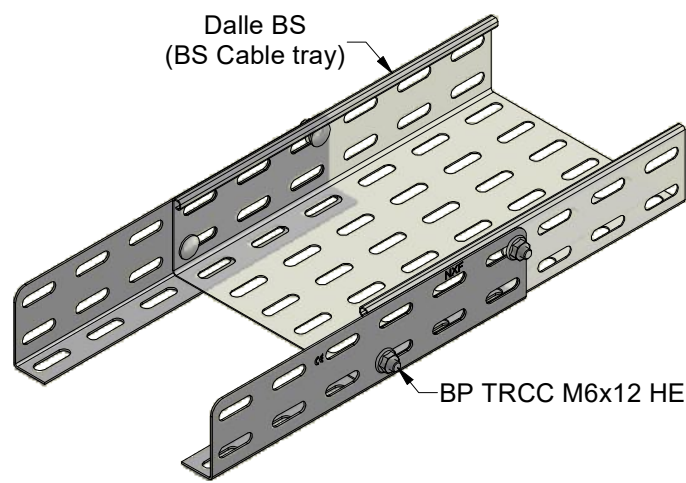

Dalle BS
(BS Cable tray)

Dalle PS
(PS Cable tray)

BP TRCC M6x12 HE

BP TRCC M6x12 HE

Dalle BD
(BD Cable tray)

BP TRCC M6x12 HE

Description	Code	Masse/Weight Kg/p	Ep./Th. mm	H mm
EC 48 GC	436002	0,140	1,20	50

HDG : Hot dip galvanised according to ISO 1461.

GC : Tôle d'acier galvanisé à chaud après fabrication suivant NF EN ISO 1461

ECLISSE CORNIERE EC 48 GC
EC FLANGED COUPLER 48 HDG

ASSISTANCE TECHNIQUE
+33 (0)1 55 95 92 17
pole.technique@niedax.fr